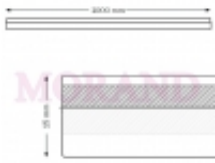

Link do produktu: <http://reklama-firmy.com/listwa-plakat-wsuw-samoprzylepna-szer-15-dl-1000-1-szt-p-4524.html>

Listwa plakat wsuw samoprzylepna szer 15 dl 1000 1 szt

Cena brutto	5,35 zł
Cena netto	4,35 zł
Dostępność	Na zamówienie
Numer katalogowy	SKS1000SK1

Opis produktu

Listwa plakatowa wsuwana samoprzylepna

- przeznaczona na 1-5 kartek 80 g/m²
- z taśmą samoprzylepną
- materiał: twarde PVC o grubości 1 mm
- wymiary (dł x szer): 1000 x 15 mm
- kolor: przezroczysty
- HURT listwy plakatowe NA ZAPYTANIE